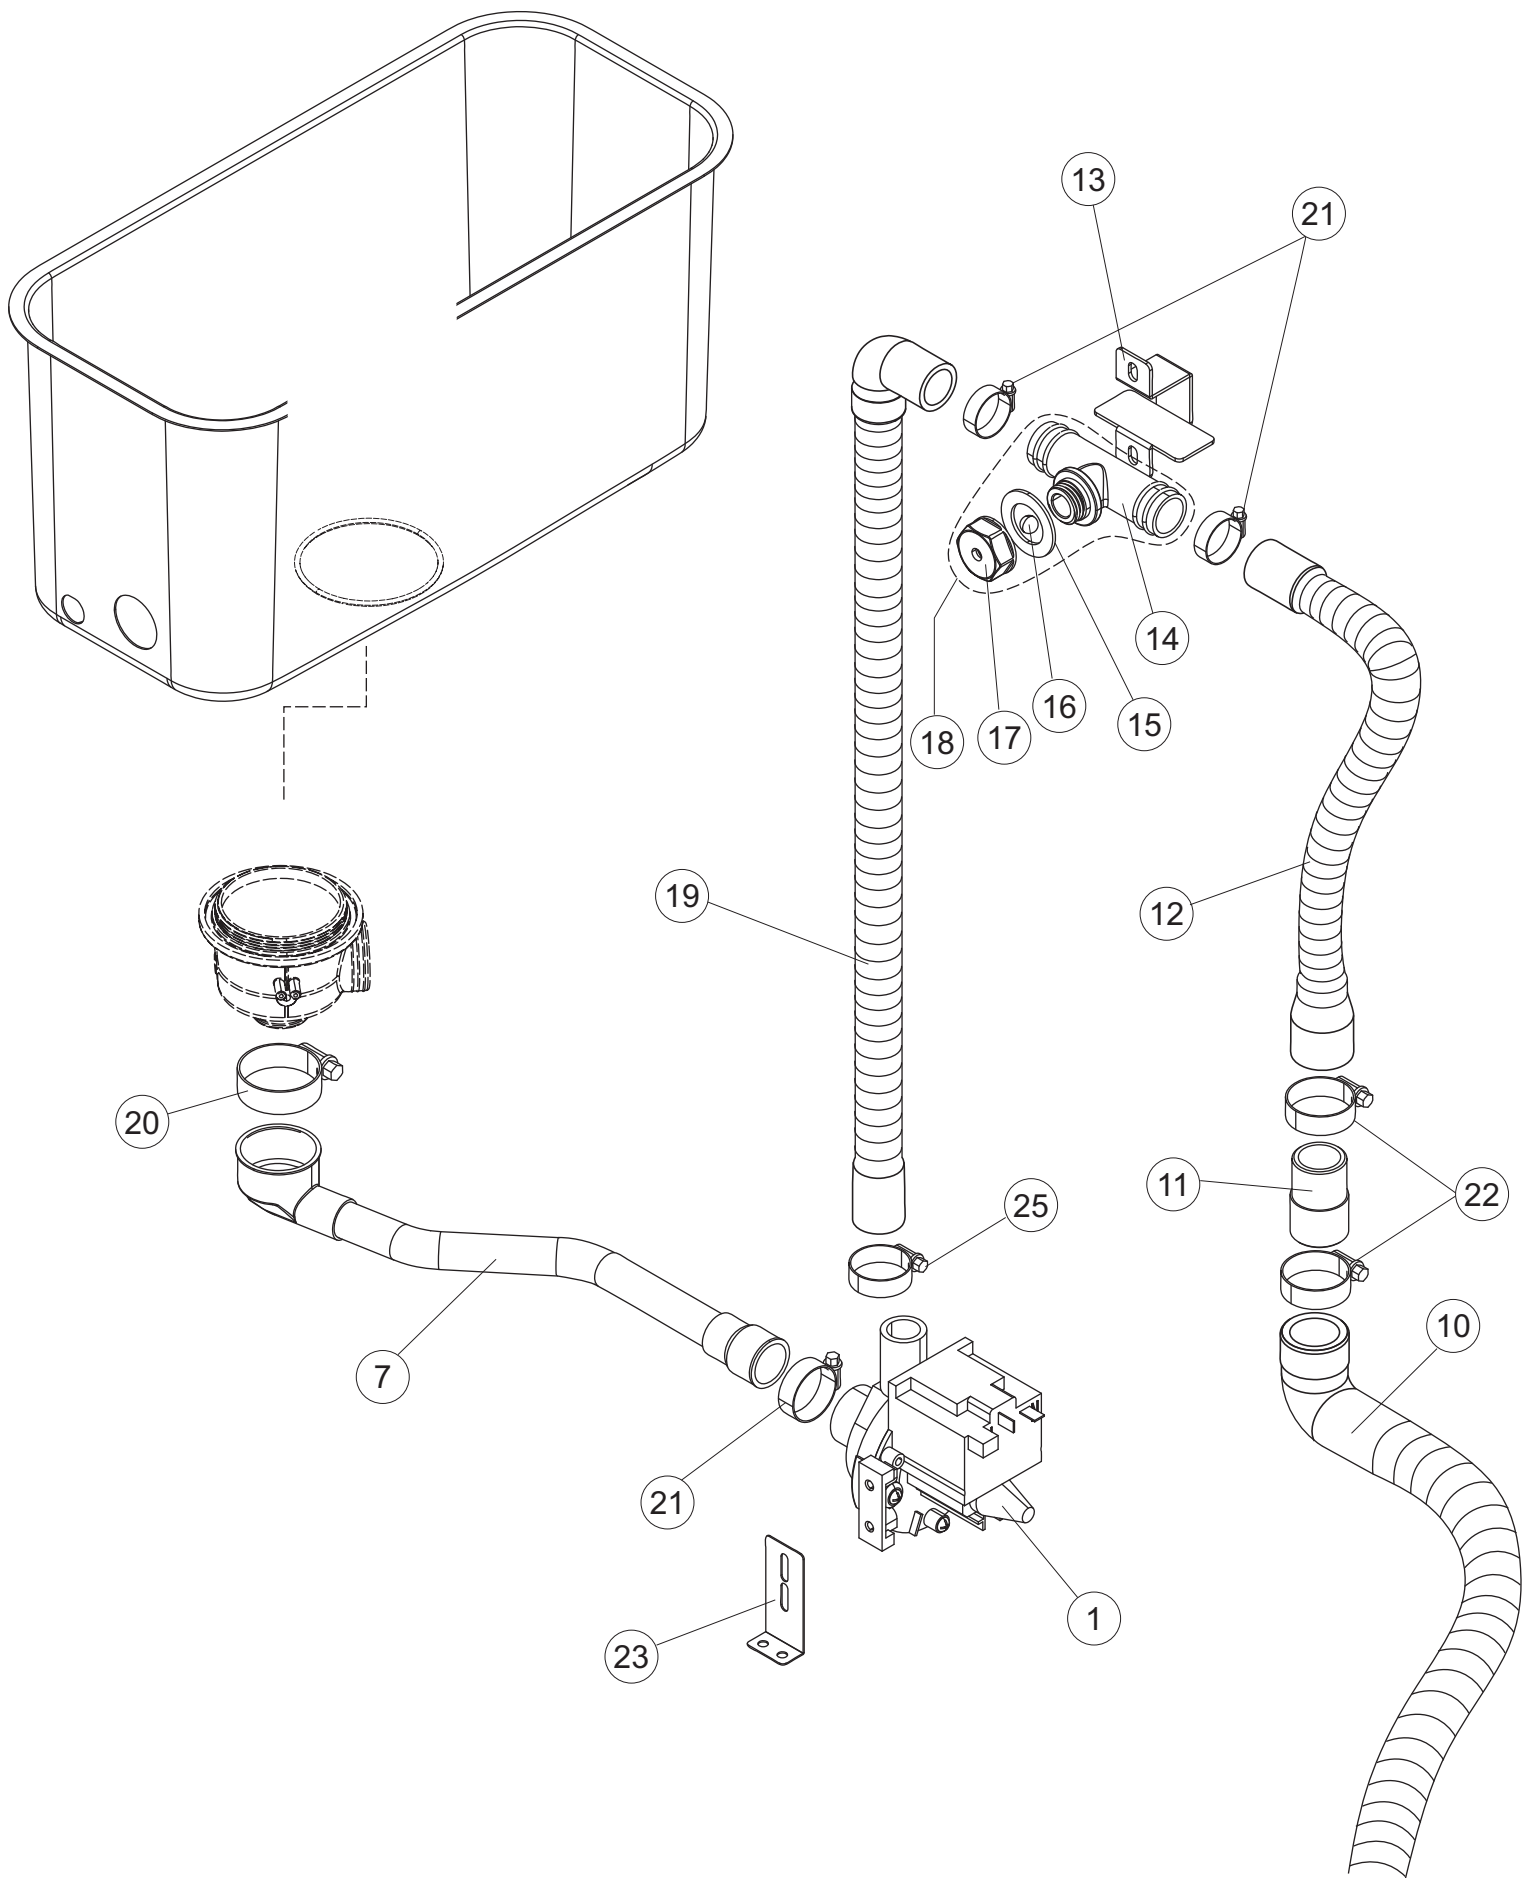

DRAIN PUMP

MOD LP 8561