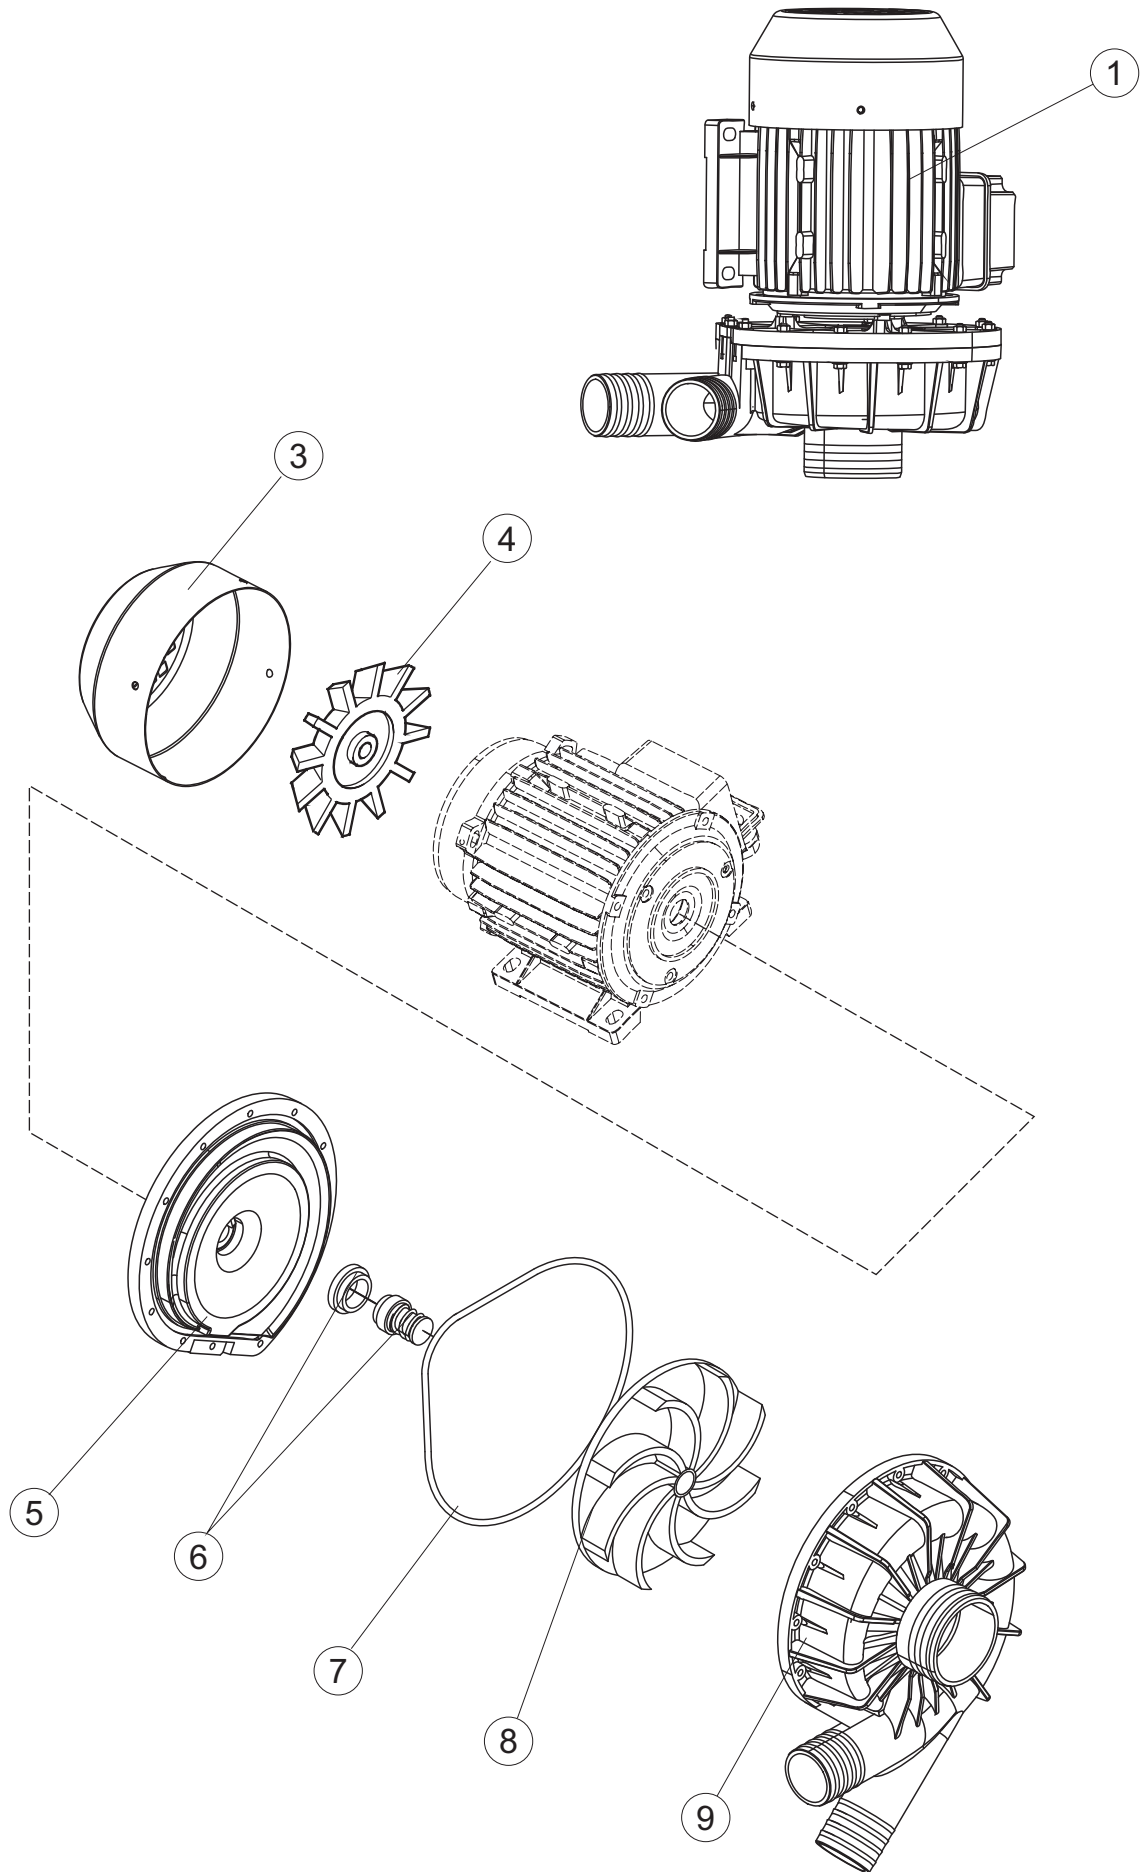

(*) Recommended spare part.

Page	Spare part position	Spare part code no.	Old code number	Description	U.m.
1	1	67138		PRICE TO BE DEFINED	
1	2	67710		LEFT SIDE PANEL	NR
1	3	67714		RIGHT SIDE PANEL	NR
1	4	67722		BACK PANEL	NR
1	5	44265		DOOR SLIDING GUIDE - UPPER	NR
1	6	41195		PART NUMBER NO LONGER AVAILABLE	
1	7	K67760		UPPER DOOR	NR
1	8	4108801		SUPPORT BRACKET	NR
1	9	44593		DOOR LEVER	NR
1	10	41583		DOOR GASKET	NR
1	11	41582		DOOR PACKING SUPPORT - UPPER	NR
1	12	4114501		SMALL PLATE FOR DOOR PIN	NR
1	13	41539		RACK SLIDE	NR
1	14	K41095		UPPER BUSH FOR DOOR TIE	NR
1	15	K80105LP		PARE-CHOCS HOOD TYPE	NR
1	16	80105		HOOD / DOOR STOP	NR
1	17	67416		LOWER DOOR	NR
1	18	67427		FRONT PANEL	NR
1	19	486078		STAINLESS STEEL SCREW 6MAX30 T.1/2 TC	NR
1	20	41095		UPPER BUSH FOR DOOR TIE FOR POT AND PAN WASHERS	NR
1	21	DZT7981		PRICE TO BE DEFINED (PART NR. REPLACED BY 926265)	
1	22	CDI206AU		NUT - SELF-LOCK	NR
1	23	927006		FOOT	NR
1	24	67622		BACK PANEL	NR
1	25	80871		MAGNETIC DOOR SWITCH	NR
1	26	4108701		DOOR BRACKET	NR
1	30	K41095		UPPER BUSH FOR DOOR TIE	NR
1	31	4113501		DOOR SIDE THICKNESS - DX/SX	NR
2	1	67069		COVER	NR
2	2	K67061		SEAL	NR
2	3	228014		PRICE TO BE DEFINED (PART NR. REPLACED BY 228010)	
2	3	228010		FUSE	NR